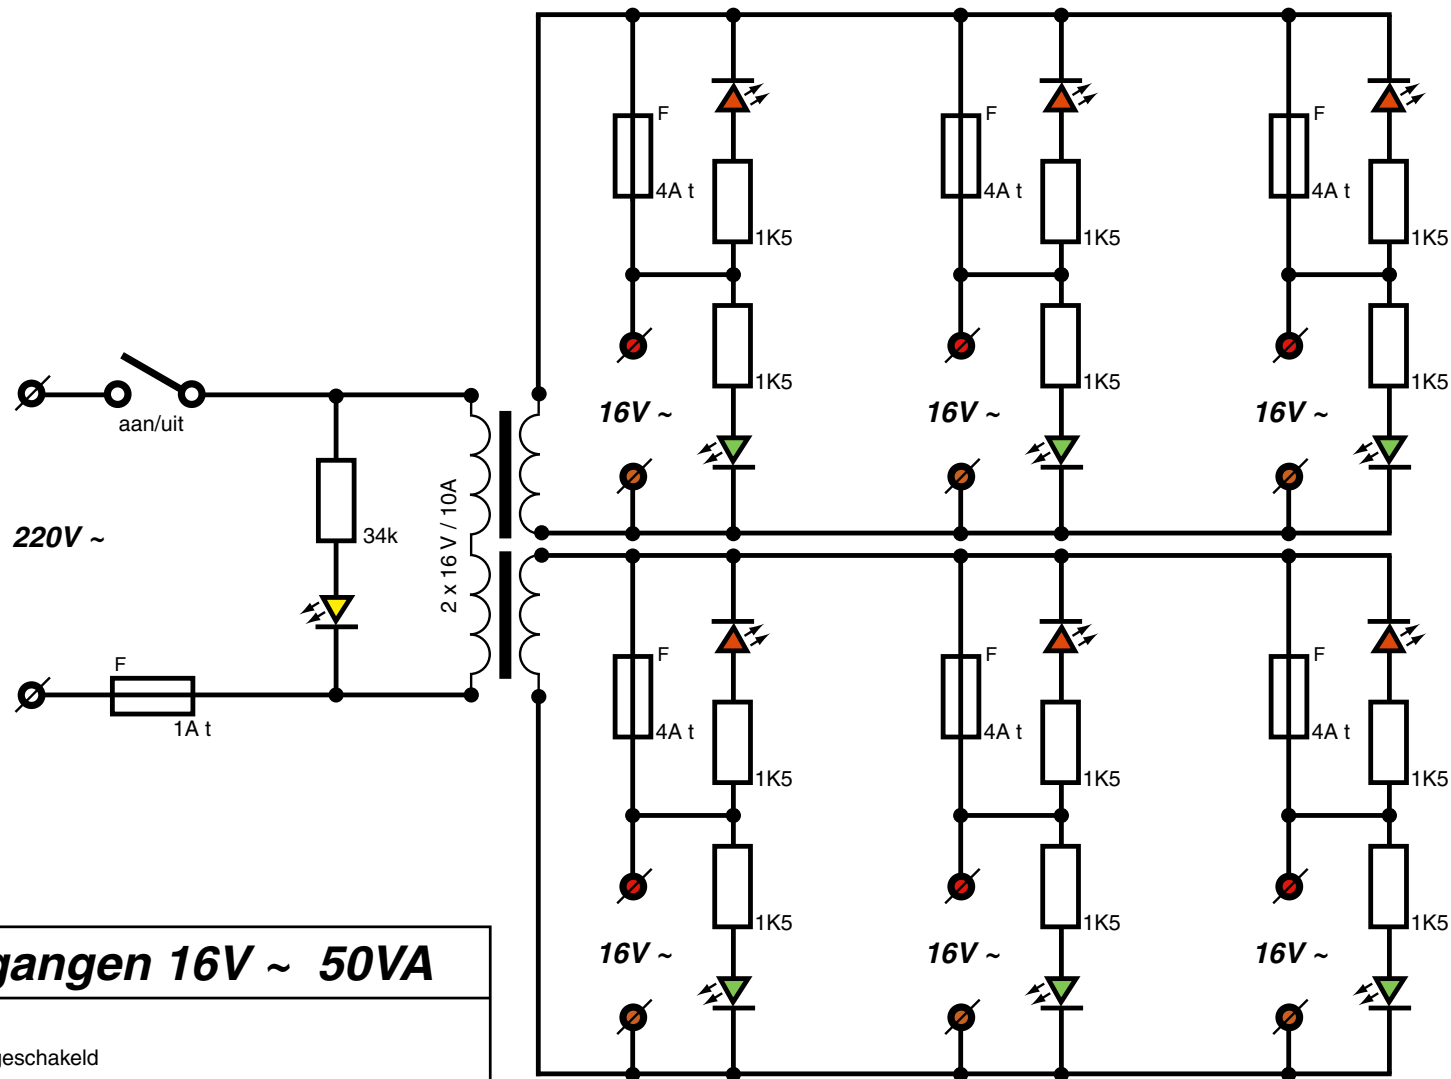

Voeding voor digitale apparaten en verlichting 16V / 320W

6 uitgangen 16V ~ 50VA

-  Voeding ingeschakeld
-  Uitgang geeft spanning
-  Kortsluiting en zekering kapot